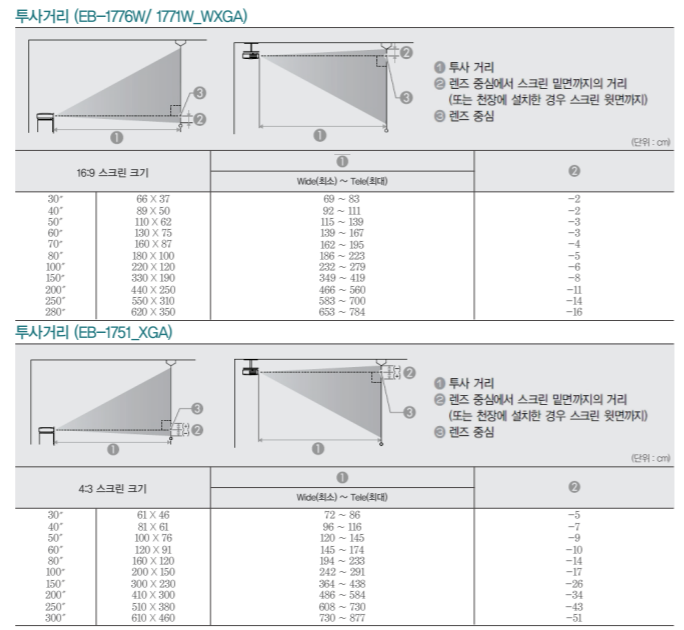

* 밝기/ 컬러 밝기/ 명암비/ 컬러모드 : Dynamic, Zoom : Wide
** 최대 속도 및 명암비는 동일할 경우 모든 기술 사용 시 적용되며 실제 데이터 값 가능. 성능은 PC 사양 및 환경에 따라 달라질 수 있습니다.
*** 포함된 CD-ROM에서 지원
**** 옵션으로 지원

기본 약세서리	
전원 케이블	3.0m
컴퓨터 케이블	1.8 m D-sub 15pin (Male) - D-sub 15pin (Male)
USB 케이블	3.0m (1776W, 1771W), 1.8m (1751)
리모컨	Compact type (similar type as Kenyan)
배터리	Manganese AA x 2
기본 약세서리	ELPAF01(1776W)
소프트웨어	EPSON Projector Software (CD-Rom)
패시워드 보호 스틱키	제공
사용자 매뉴얼	제공
Quick 무선 키보드 USB Key	ELPAF09 (EB-1776W)

옵션 약세서리	
여분 램프	ELPLP65
에어 필터 세트	ELPAF31
무선 LAN Unit	ELPAF01(1776W, 1771W)
Quick 무선 키보드 USB Key	ELPAF09(1776W, 1771W)