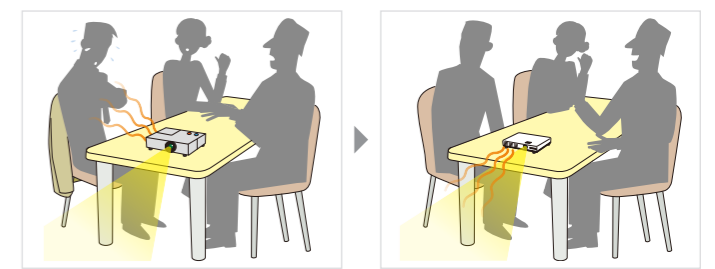

편리하고 섬세한 기능

전면 배기장치

좁은 테이블 위에서 뜨거운 배출구에 노출되어지는 것을 방지하도록 디자인 되었습니다.