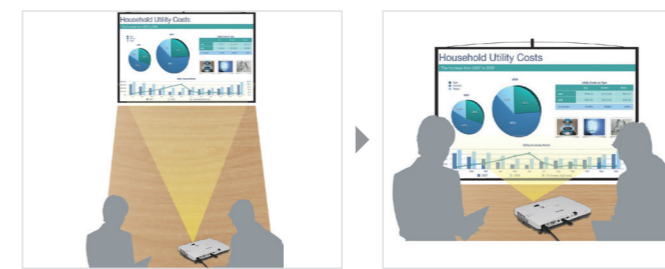

## Epson iProjection

역동적인 모바일 프로젝션

Epson의 iProjection 어플리케이션은 애플제품(iPhone/iPad/iPod touch)과 연동하여 오피스 문서와 사진을 무선으로 엡손 프로젝트에 보내는 어플로써 이 프로그램을 사용하시면 외부에서 모바일 애플 제품을 통한 프로젝션이 가능하며, 장소에 제한없이 어디서나 무선으로 역동적인 모바일 프로젝션이 가능하게 도와드립니다.

## 짧은 투사거리

당신의 작업공간을 더 넓게

1.35m 거리에서 60인치 큰 화면을 재생합니다. 이 편리한 기능은 좁은 회의실에 아주 훌륭하며 회의 테이블을 더 효율적으로 사용하도록 해줍니다. (XGA 모드는 1.45m)